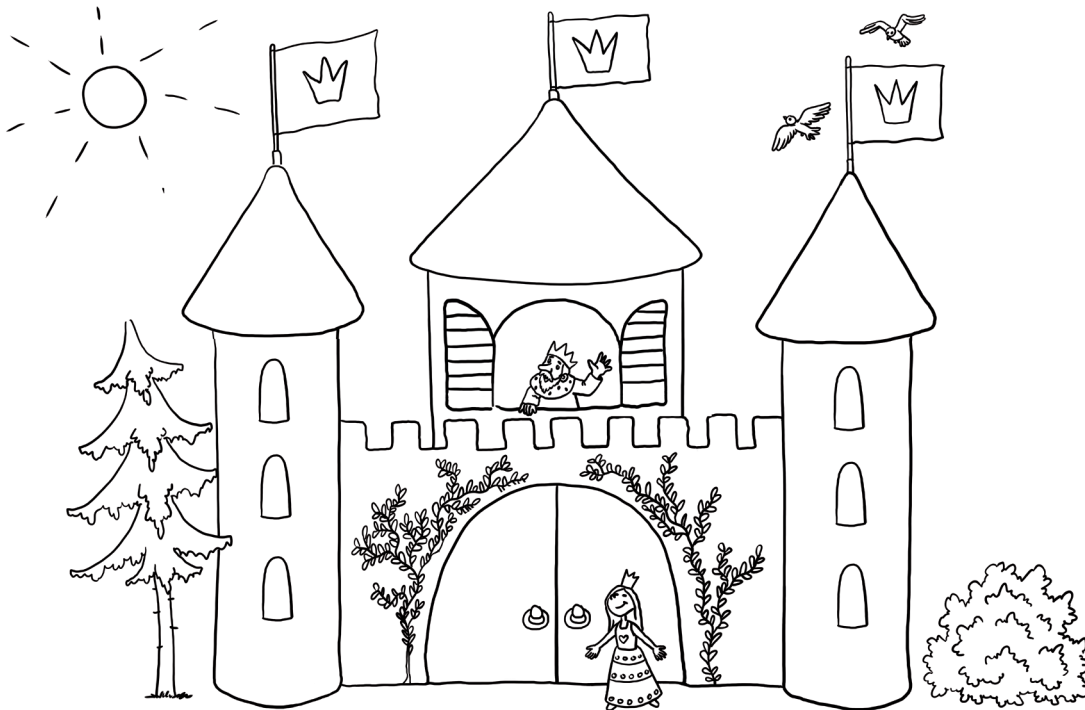

2 Menschen

2 Tiere

3 Fahnen

6 Fenster