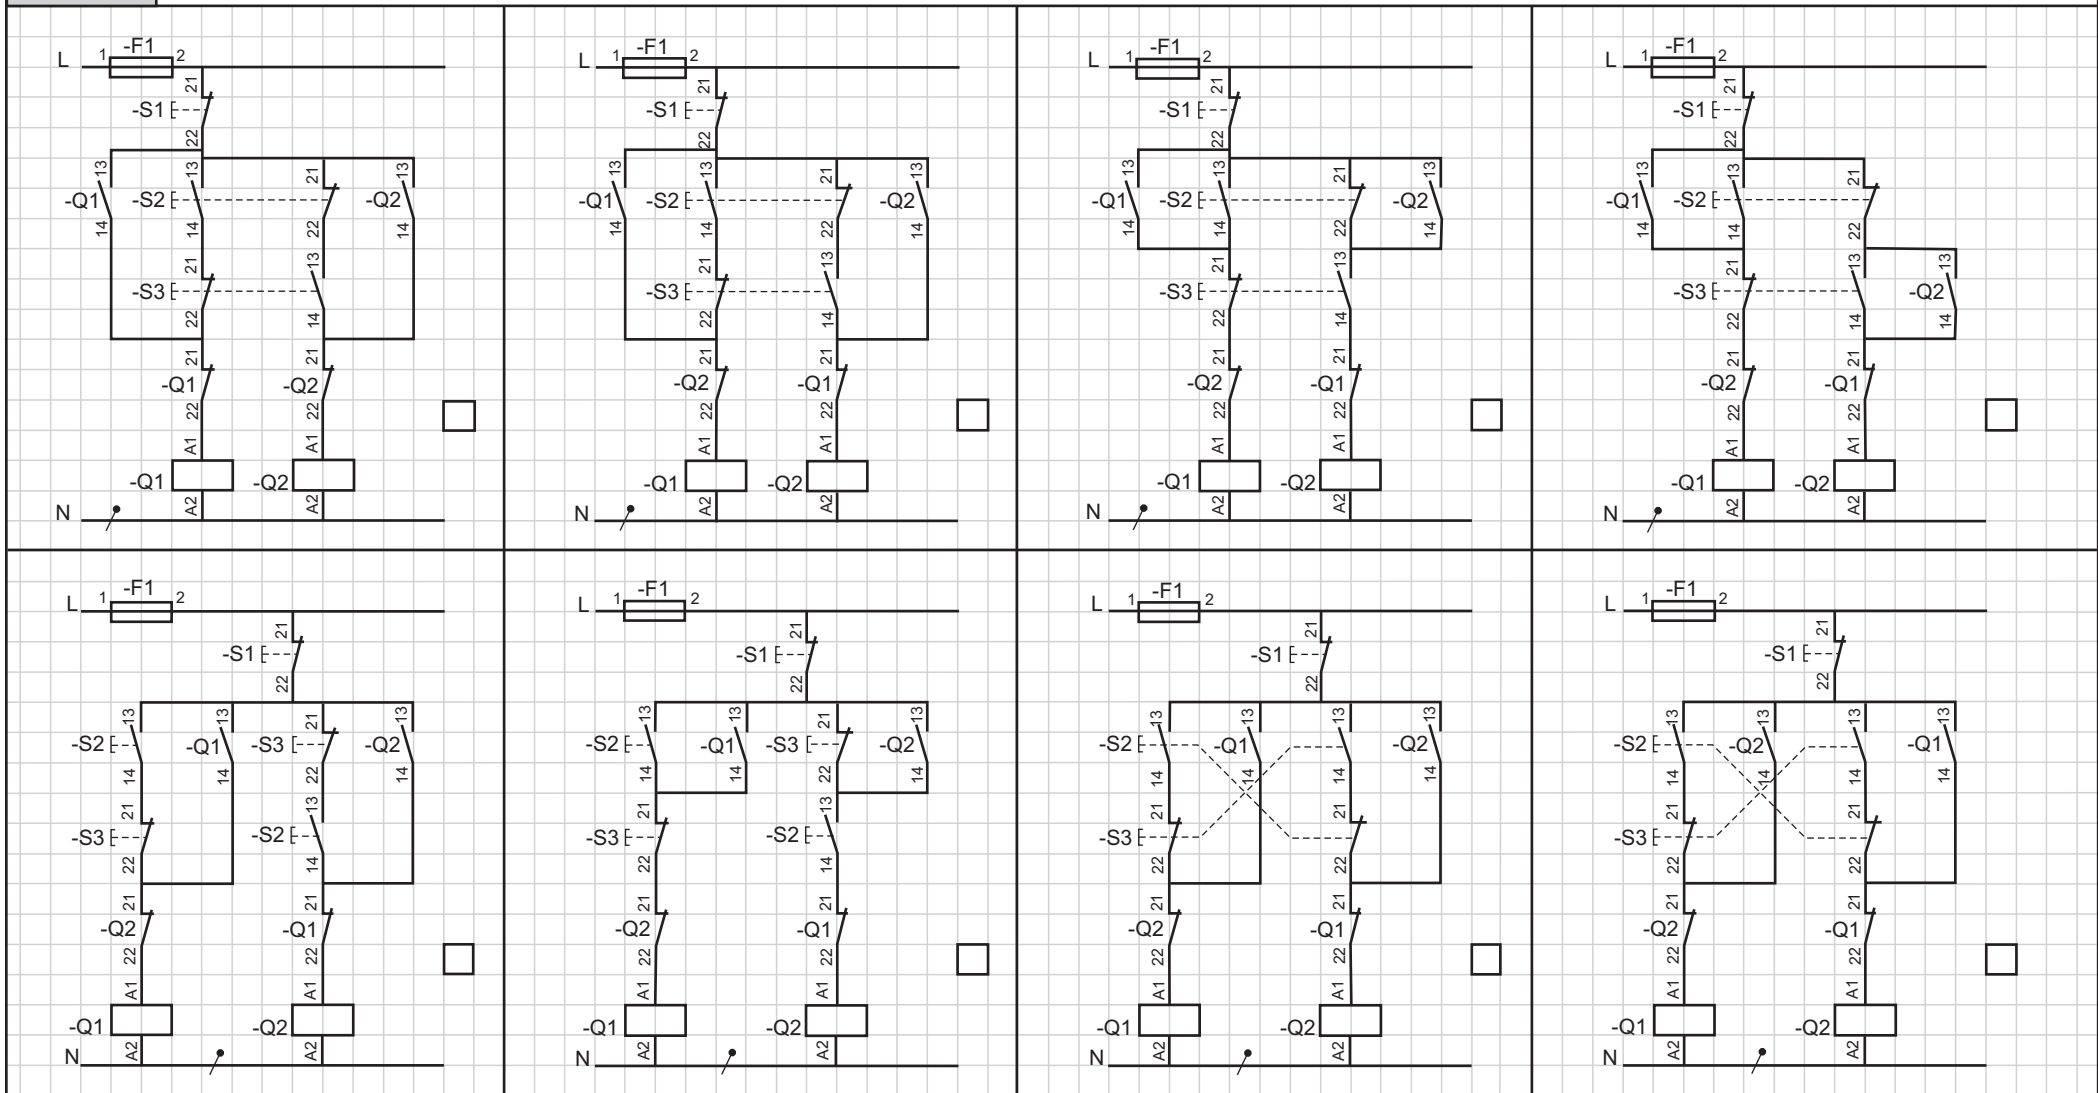

SA Schützsaltungen – Wendeschützsaltung

Aufgabe:

Welche Schaltung des Hilfsstromkreises einer Wendeschaltung ist geeignet?
 Untersuchen Sie die einzelnen Schaltungen und kreuzen Sie die richtigen Lösungen an.

Datum:

Klasse:

BearbeiterIn:

Titel:
 Wendeschützsaltung – Hilfsstromkreis

Blattnr.:

Aufgabe:

Welche Schaltung des Hilfsstromkreises einer Wendeschaltung ist geeignet?
 Untersuchen Sie die einzelnen Schaltungen und kreuzen Sie die richtigen Lösungen an.

Datum:

Klasse:

BearbeiterIn:

Titel:
 Wendeschützschtaltung – Hilfsstromkreis

Blattnr.: