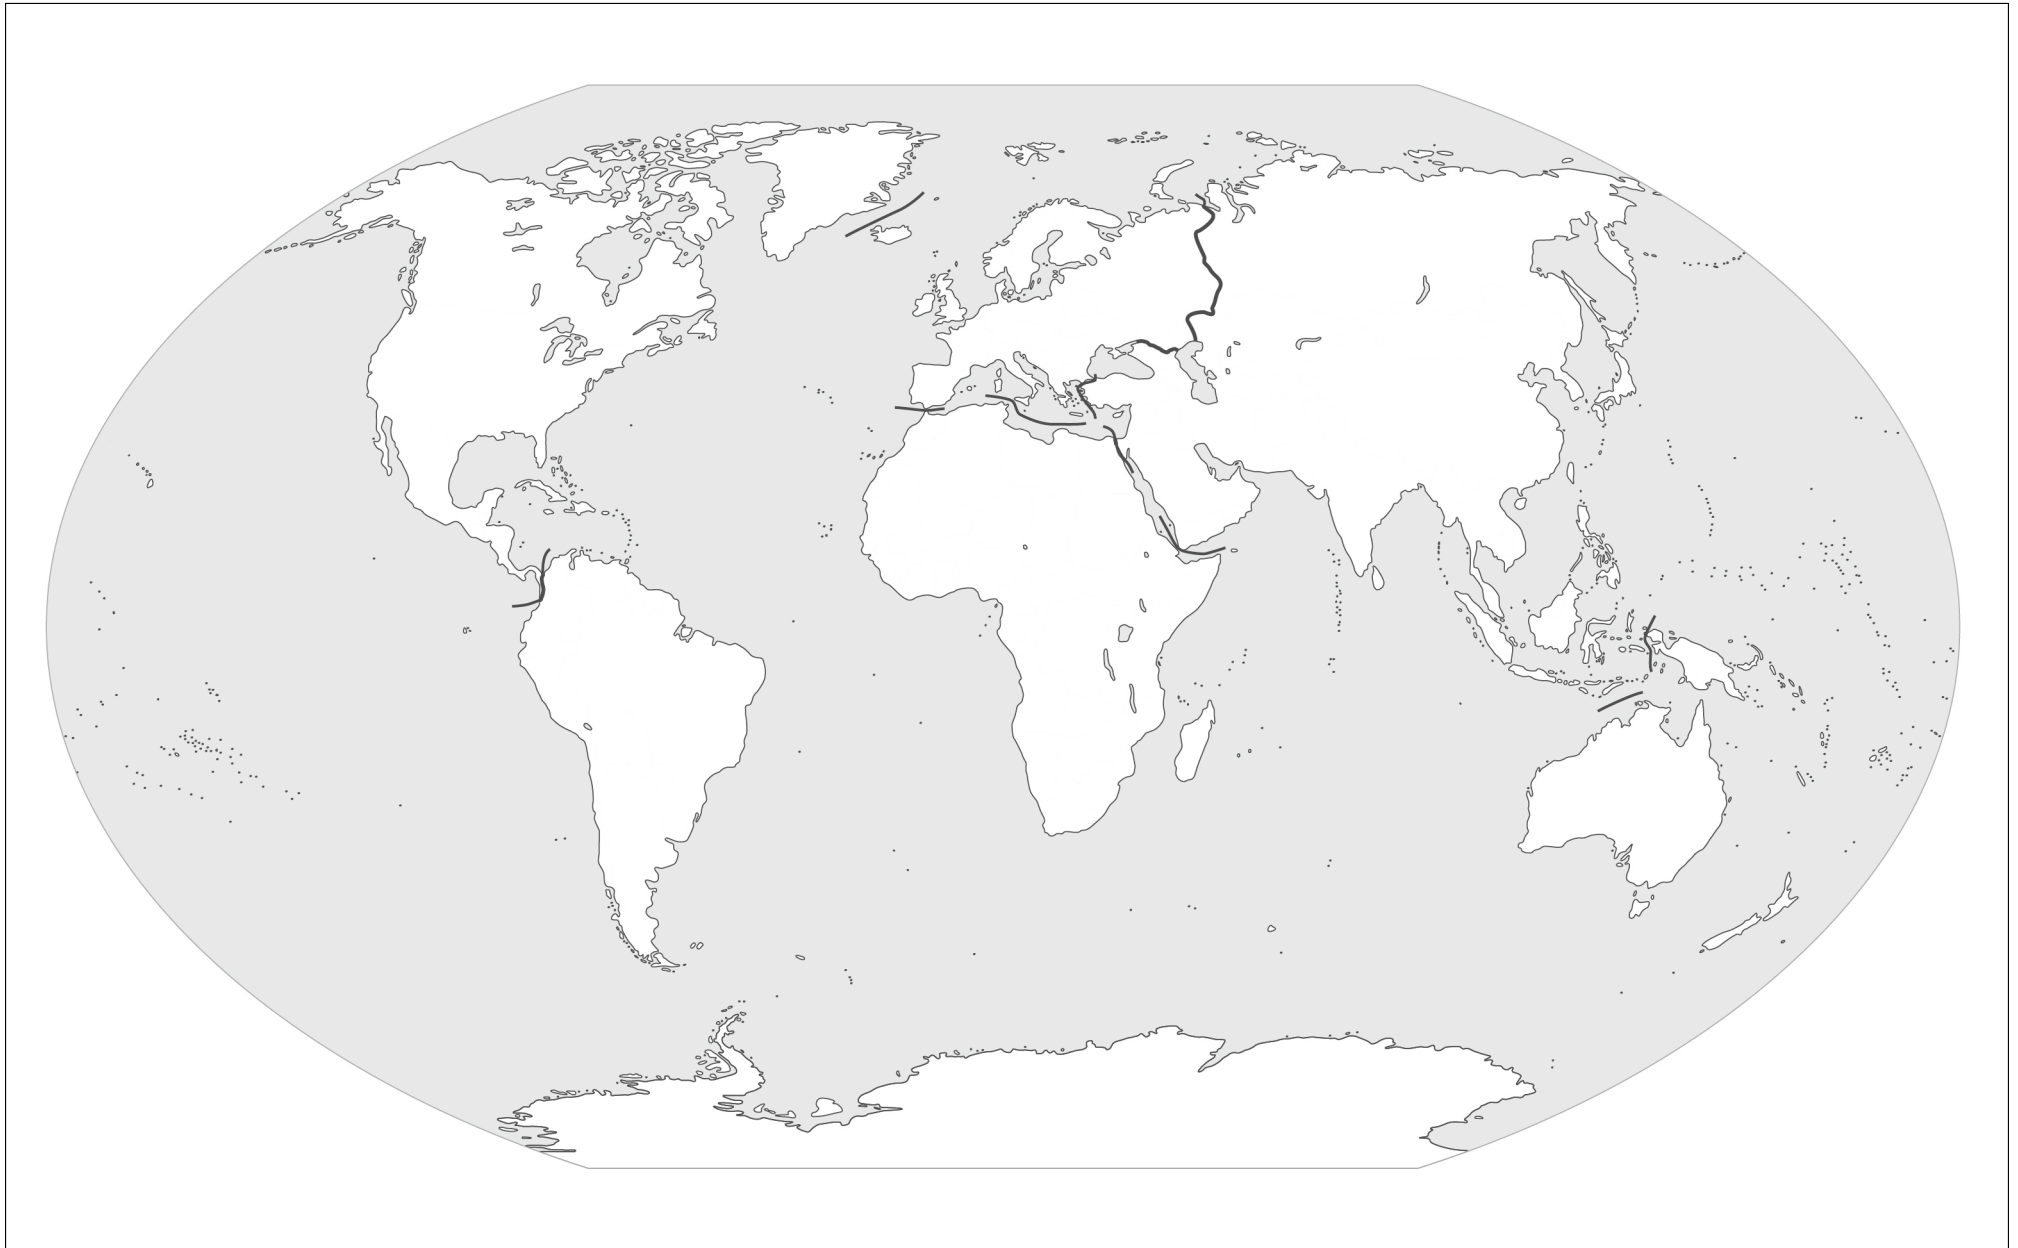

# Stumme Karte: Erde – Kontinente und Ozeane

Maßstab 1:140 000 000

Basiskarte

MATERIAL