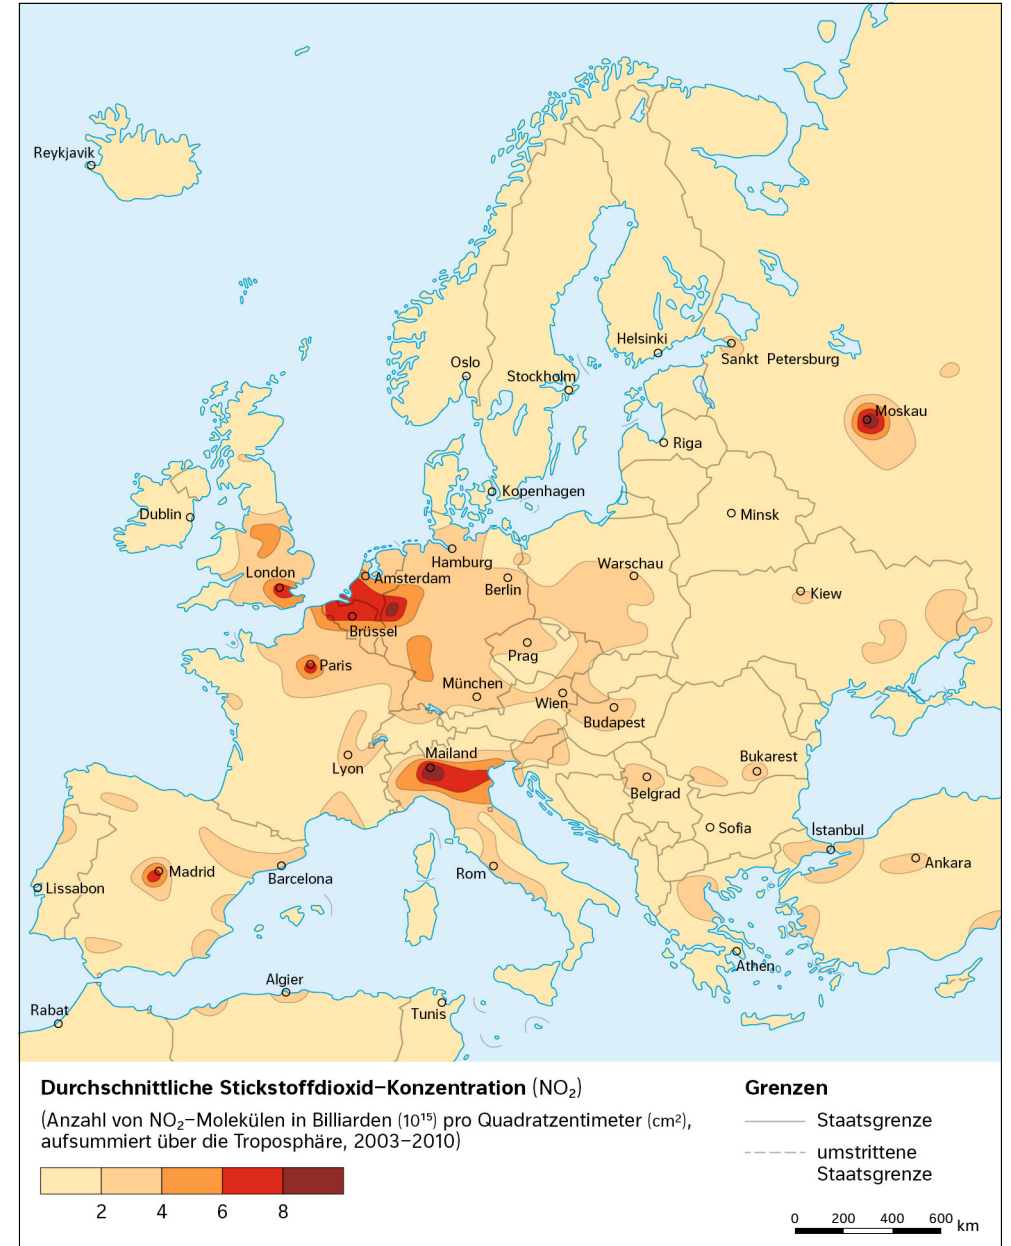

Basiskarte: Österreich in Europa – Fernstraßen

0 200 400 600 km

Fernstraße

- Autobahn
- sonstige Fernstraße

Grenzen

- Staatsgrenze
- - - - umstrittene Grenze

Basiskarte: Österreich in Europa – Bahnstrecken

0 200 400 600 km

Bahnstrecken

- Hochgeschwindigkeitsstrecken (über 200 km/h)
- - - - Hochgeschwindigkeitsstrecke im Bau, geplant
- andere wichtige Bahnstrecke

Grenzen

- Staatsgrenze
- - - - umstrittene Grenze

Basiskarte

MATERIAL

Basiskarte: Österreich in Europa – Treibhausgas Kohlendioxid (CO₂)

Basiskarte: Österreich in Europa – Umweltgift Stickoxid (NO₂)

Basiskarte

MATERIAL